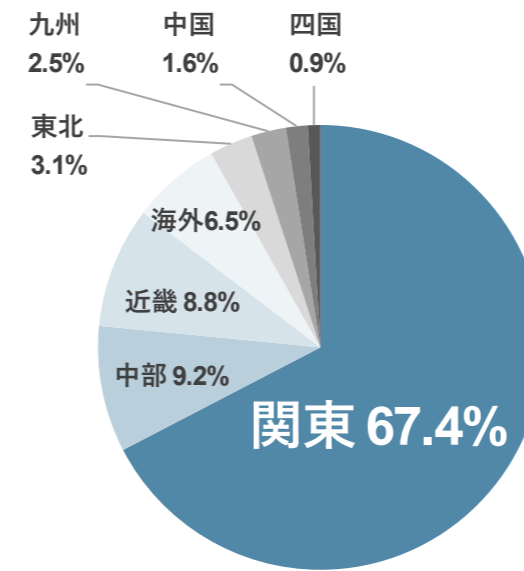

< 前回 開催実績 (同時開催展含む) >

< 来場者数 推移 (同時開催展含む) >

図1：春展 来場者数 (人)

図2：秋展 来場者数 (人)

< 業種内訳 >

図3：2026 春展 業種内訳

図4：2025 秋展 業種内訳

< 職種内訳 >

図5：2026 春展 職種内訳

図6：2025 秋展 職種内訳

※本展のカンファレンス (セミナー) 参加者のアンケートより (図3~6)

< 役職内訳 >

図7：2026 春展 役職内訳

図8：2025 秋展 役職内訳

< 地域内訳 >

図9：2026 春展 地域内訳