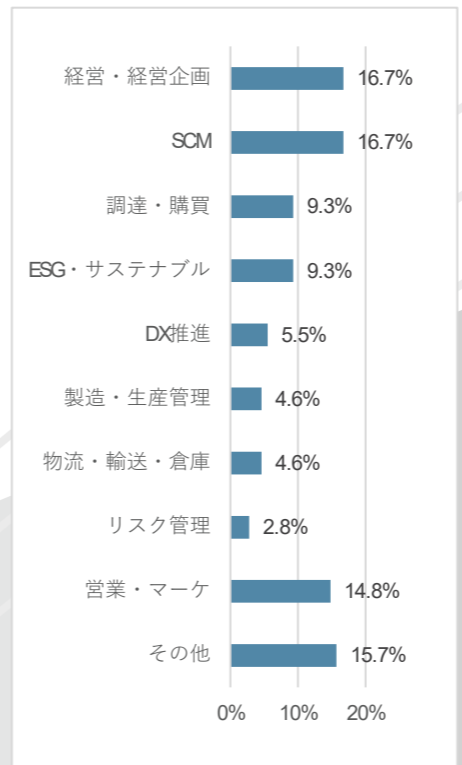

業種・職種・役職&来場実績企業一覧付

展示会を徹底分析

来場者属性の分析資料

[2026年度版]

SCM - サプライチェーン マネジメント - ワールド

～ 持続可能なサプライチェーン構築のための特別展示企画 ～

RX Japan 合同会社

来場者属性の分析資料 (サプライチェーンマネジメント-ワールド)

< 前回 開催実績 (同時開催展含む) >

< 来場者数 推移 (同時開催展含む) >

図1：春展 来場者数 (人)

図2：秋展 来場者数 (人)

< 業種内訳 >

図3：2026 春展 業種内訳

図4：2025 秋展 業種内訳

< 職種内訳 >

図5：2026 春展 職種内訳

図6：2025 秋展 職種内訳

※本展のカンファレンス (セミナー) 参加者のアンケートより (図3~6)

< 役職内訳 >

図7：2026 春展 役職内訳

図8：2025 秋展 役職内訳

< 地域内訳 >

図9：2026 春展 地域内訳