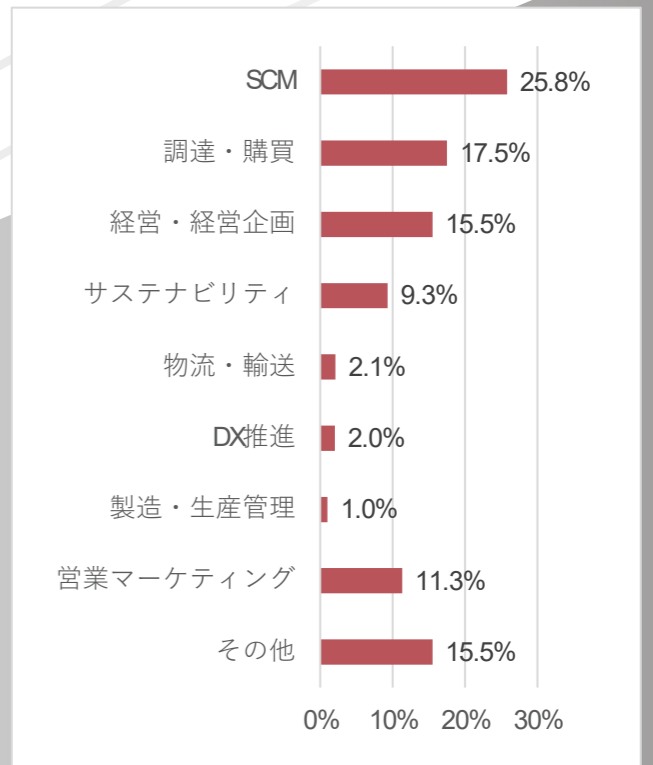

< 前回 開催実績 (同時開催展含む) >

< 来場者数 推移 (同時開催展含む) >

図1：春展 来場者数 (人)

図2：秋展 来場者数 (人)

< 業種内訳 >

図3：2026 春展 業種内訳

図4：2025 秋展 業種内訳

< 職種内訳 >

図5：2026 春展 職種内訳

図6：2025 秋展 職種内訳

※本展のカンファレンス (セミナー) 参加者のアンケートより (図3~6)

< 役職内訳 >

図7：2026 春展 役職内訳

図8：2025 秋展 役職内訳

< 地域内訳 >

図9：2026 春展 地域内訳