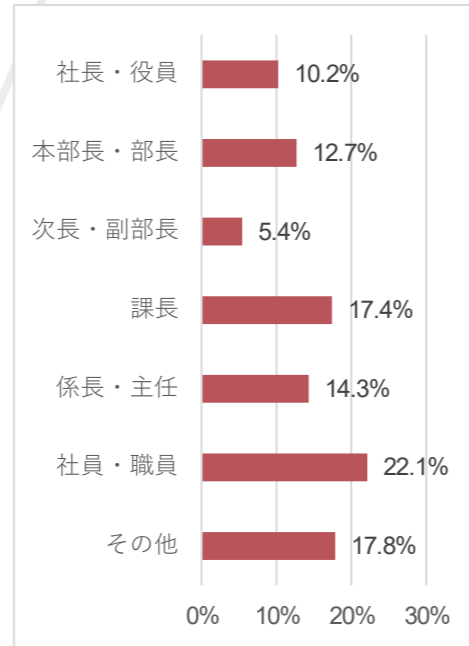

< 前回 開催実績 (同時開催展含む) >

< 来場者数 推移 (同時開催展含む) >

図1：春展 来場者数 (人)

図2：秋展 来場者数 (人)

< 業種内訳 >

図3：2026 春展 業種内訳

図4：2025 秋展 業種内訳

< 職種内訳 >

図5：2026 春展 職種内訳

図6：2025 秋展 職種内訳

※本展のカンファレンス (セミナー) 参加者のアンケートより (図3~6)

< 役職内訳 >

図7：2026 春展 役職内訳

図8：2025 秋展 役職内訳

< 地域内訳 >

図9：2026 春展 地域内訳