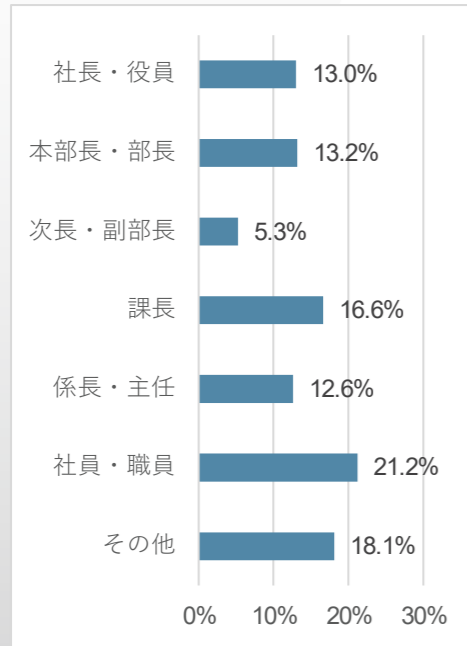

< 前回 開催実績 (同時開催展含む) >

< 来場者数 推移 (同時開催展含む) >

図1：春展 来場者数 (人)

図2：秋展 来場者数 (人)

< 業種内訳 >

図3：2026 春展 業種内訳

図4：2025 秋展 業種内訳

< 職種内訳 >

図5：2026 春展 職種内訳

図6：2025 秋展 職種内訳

※本展のカンファレンス (セミナー) 参加者のアンケートより (図3~6)

< 役職内訳 >

図7：2026 春展 役職内訳

図8：2025 秋展 役職内訳

< 地域内訳 >

図9：2026 春展 地域内訳