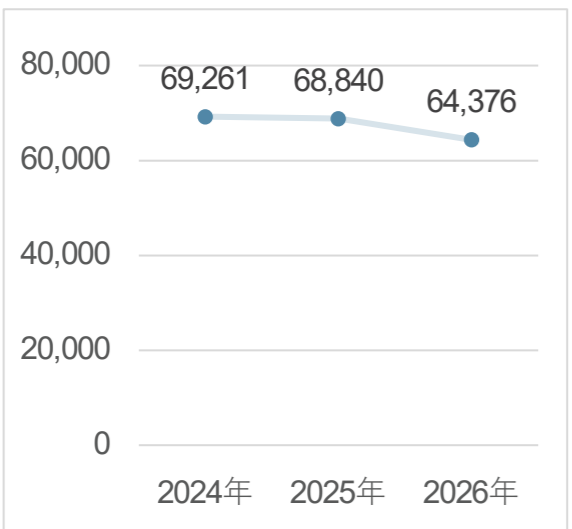

< 前回 開催実績 (同時開催展含む) >

< 来場者数 推移 (同時開催展含む) >

図1：春展 来場者数 (人)

図2：秋展 来場者数 (人)

< 業種内訳 >

図3：2026 春展 業種内訳

図4：2025 秋展 業種内訳

< 職種内訳 >

図5：2026 春展 職種内訳

図6：2025 秋展 職種内訳

※本展のカンファレンス (セミナー) 参加者のアンケートより (図3~6)

< 役職内訳 >

図7：2026 春展 役職内訳

図8：2025 秋展 役職内訳

< 地域内訳 >

図9：2026 春展 地域内訳