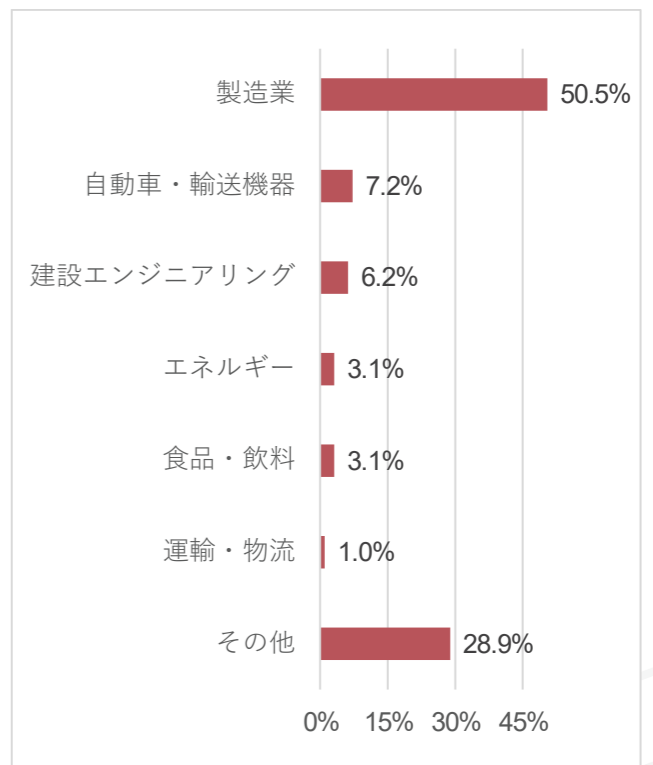

業種・職種・役職&来場実績企業一覧付

展示会を徹底分析

来場者属性の分析資料

[2026年度版]

SCM - サプライチェーン マネジメント - ワールド

～ 持続可能なサプライチェーン構築のための特別展示企画 ～

RX Japan 合同会社

来場者属性の分析資料 (サプライチェーンマネジメント-ワールド)

< 前回 開催実績 (同時開催展含む) >

< 来場者数 推移 (同時開催展含む) >

図1：春展 来場者数 (人)

図2：秋展 来場者数 (人)

< 業種内訳 >

図3：2026 春展 業種内訳

図4：2025 秋展 業種内訳

< 職種内訳 >

図5：2026 春展 職種内訳

図6：2025 秋展 職種内訳

※本展のカンファレンス (セミナー) 参加者のアンケートより (図3~6)

< 役職内訳 >

図7：2026 春展 役職内訳

図8：2025 秋展 役職内訳

< 地域内訳 >

図9：2026 春展 地域内訳