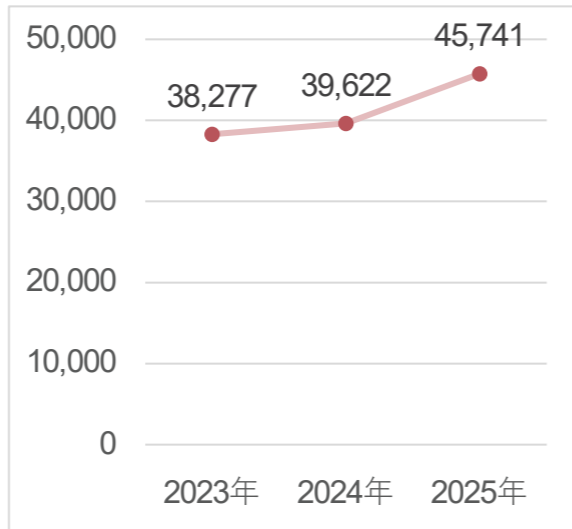

業種・職種・役職&来場実績企業一覧付

展示会を徹底分析

来場者属性の分析資料

[2026年度版]

SCM - サプライチェーン マネジメント - ワールド

～ 持続可能なサプライチェーン構築のための特別展示企画 ～

RX Japan 合同会社

来場者属性の分析資料 (サプライチェーンマネジメント-ワールド)

< 前回 開催実績 (同時開催展含む) >

< 来場者数 推移 (同時開催展含む) >

図1：春展 来場者数 (人)

図2：秋展 来場者数 (人)

< 業種内訳 >

図3：2026 春展 業種内訳

図4：2025 秋展 業種内訳

< 職種内訳 >

図5：2026 春展 職種内訳

図6：2025 秋展 職種内訳

※本展のカンファレンス (セミナー) 参加者のアンケートより (図3~6)

< 役職内訳 >

図7：2026 春展 役職内訳

図8：2025 秋展 役職内訳

< 地域内訳 >

図9：2026 春展 地域内訳