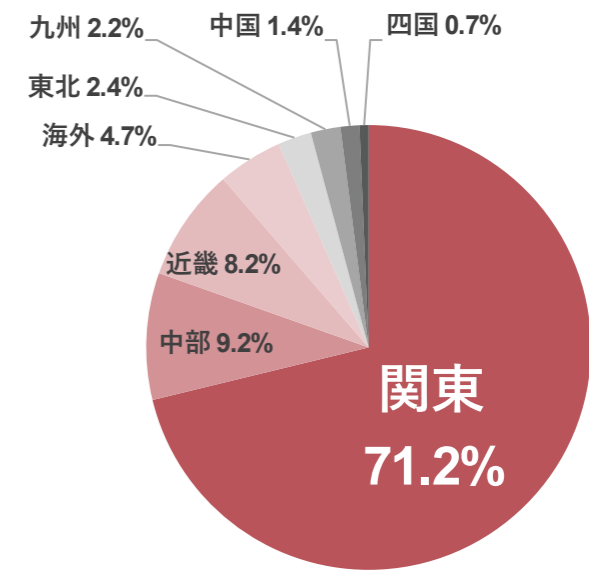

< 前回 開催実績 (同時開催展含む) >

< 来場者数 推移 (同時開催展含む) >

図1：春展 来場者数 (人)

図2：秋展 来場者数 (人)

< 業種内訳 >

図3：2026 春展 業種内訳

図4：2025 秋展 業種内訳

< 職種内訳 >

図5：2026 春展 職種内訳

図6：2025 秋展 職種内訳

※本展のカンファレンス (セミナー) 参加者のアンケートより (図3~6)

< 役職内訳 >

図7：2026 春展 役職内訳

図8：2025 秋展 役職内訳

< 地域内訳 >

図9：2026 春展 地域内訳