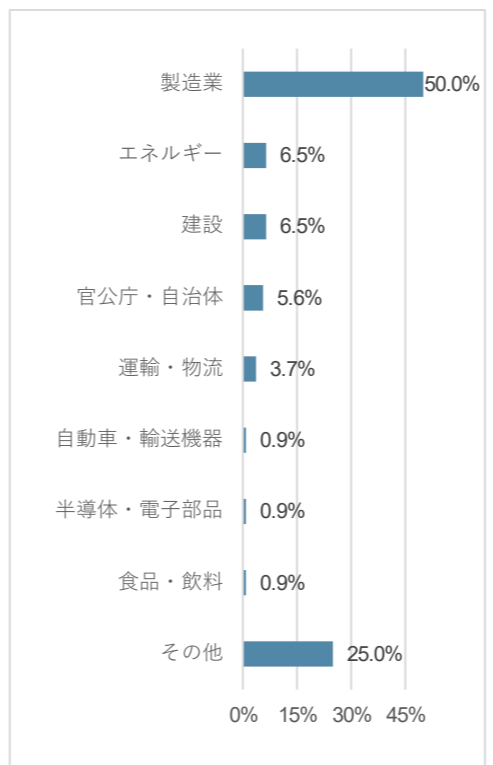

業種・職種・役職&来場実績企業一覧付

展示会を徹底分析

来場者属性の分析資料

[2026年度版]

SCM - サプライチェーン マネジメント - ワールド

～ 持続可能なサプライチェーン構築のための特別展示企画 ～

RX Japan 合同会社

来場者属性の分析資料 (サプライチェーンマネジメント-ワールド)

< 前回 開催実績 (同時開催展含む) >

< 来場者数 推移 (同時開催展含む) >

図1：春展 来場者数 (人)

図2：秋展 来場者数 (人)

< 業種内訳 >

図3：2026 春展 業種内訳

図4：2025 秋展 業種内訳

< 職種内訳 >

図5：2026 春展 職種内訳

図6：2025 秋展 職種内訳

※本展のカンファレンス (セミナー) 参加者のアンケートより (図3~6)

< 役職内訳 >

図7：2026 春展 役職内訳

図8：2025 秋展 役職内訳

< 地域内訳 >

図9：2026 春展 地域内訳