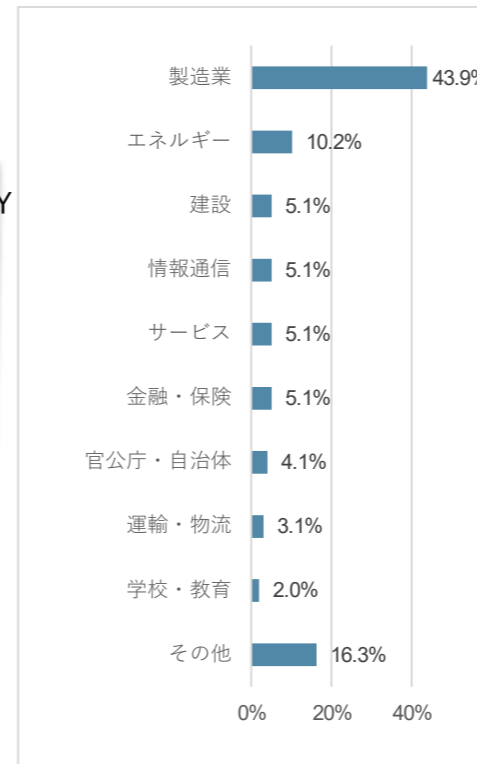

## <来場者数推移 (同時開催展含む)>

図1：春展 来場者数 (人)

図2：秋展 来場者数 (人)

図3：関西展 来場者数 (人)

## <業種内訳>

図4：2026春展 業種内訳

図5：2025秋展 業種内訳

図6：2025関西展 業種内訳

## <職種内訳>

図7：2026春展 職種内訳

図8：2025秋展 職種内訳

図9：2025関西展 職種内訳

※本展のカンファレンス (セミナー) 参加者のアンケートより (図4~9)

## < 役職内訳 >

図10：2026春展 役職内訳

図11：2025秋展 役職内訳

図12：2025関西展 役職内訳