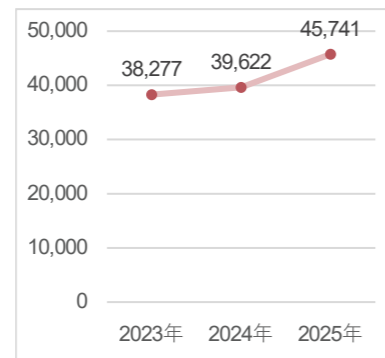

### 秋展 2025年

会期：2025年9月17日-19日  
会場：幕張メッセ

出展社数 **506** 来場者数 **45,741**

### 関西展 2025年

会期：2025年11月19日-21日  
会場：インテックス大阪

出展社数 **193** 来場者数 **11,489**

## <来場者数推移 (同時開催展含む)>

図1：春展 来場者数 (人)

図2：秋展 来場者数 (人)

図3：関西展 来場者数 (人)

## <業種内訳>

図4：2026春展 業種内訳

図5：2025秋展 業種内訳

図6：2025関西展 業種内訳