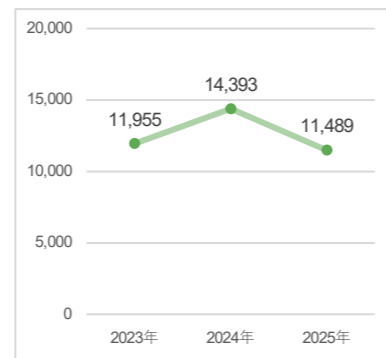

### 秋展 2025年

会期：2025年9月17日-19日  
会場：幕張メッセ

出展社数 **506** 来場者数 **45,741**

### 関西展 2025年

会期：2025年11月19日-21日  
会場：インテックス大阪

出展社数 **193** 来場者数 **11,489**

## <来場者数推移 (同時開催展含む)>

図1：春展 来場者数 (人)

図2：秋展 来場者数 (人)

図3：関西展 来場者数 (人)

## <業種内訳>

図4：2026春展 業種内訳

図5：2025秋展 業種内訳

図6：2025関西展 業種内訳