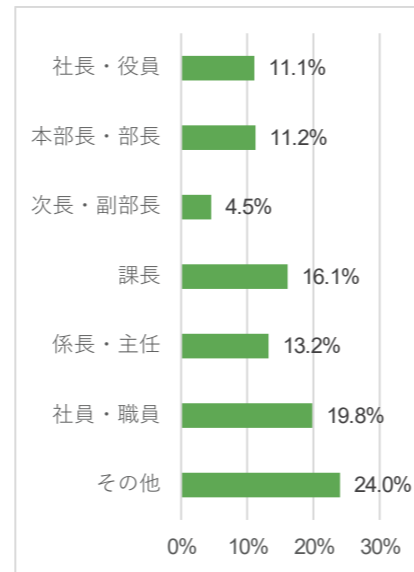

## <業種内訳>

図4：2026春展 業種内訳

図5：2025秋展 業種内訳

図6：2025関西展 業種内訳

## <職種内訳>

図7：2026春展 職種内訳

図8：2025秋展 職種内訳

図9：2025関西展 職種内訳

※本展のカンファレンス (セミナー) 参加者のアンケートより (図4~9)

## < 役職内訳 >

図10：2026春展 役職内訳

図11：2025秋展 役職内訳

図12：2025関西展 役職内訳

## < 地域内訳 >

図13：2026春展 地域内訳

図14：2025秋展 地域内訳

図15：2025関西展 地域内訳