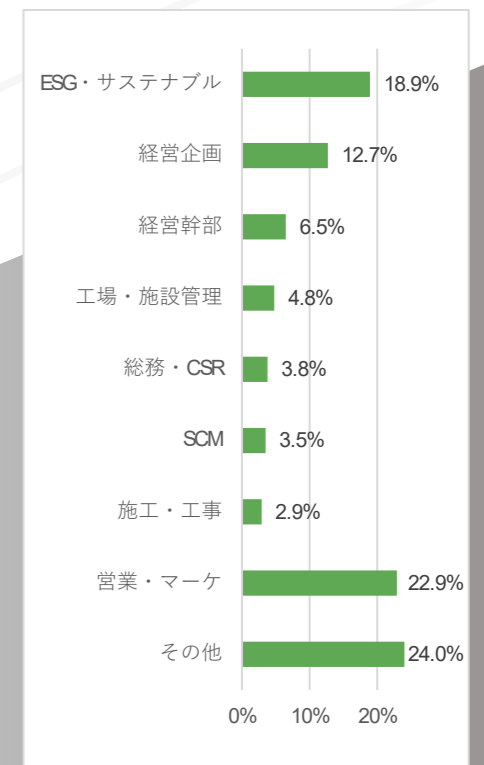

## <来場者数推移 (同時開催展含む)>

図1：春展 来場者数 (人)

図2：秋展 来場者数 (人)

図3：関西展 来場者数 (人)

## <業種内訳>

図4：2026春展 業種内訳

図5：2025秋展 業種内訳

図6：2025関西展 業種内訳

## <職種内訳>

図7：2026春展 職種内訳

図8：2025秋展 職種内訳

図9：2025関西展 職種内訳

※本展のカンファレンス (セミナー) 参加者のアンケートより (図4~9)

## < 役職内訳 >

図10：2026春展 役職内訳

図11：2025秋展 役職内訳

図12：2025関西展 役職内訳