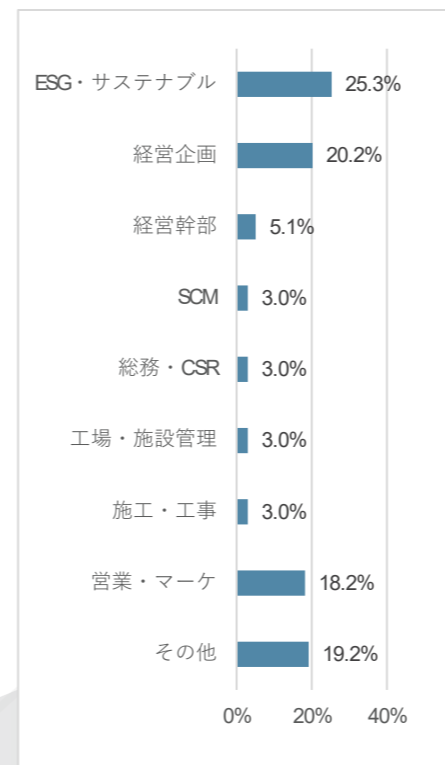

## <来場者数推移 (同時開催展含む)>

図1：春展 来場者数 (人)

図2：秋展 来場者数 (人)

図3：関西展 来場者数 (人)

## <業種内訳>

図4：2026春展 業種内訳

図5：2025秋展 業種内訳

図6：2025関西展 業種内訳

## <職種内訳>

図7：2026春展 職種内訳

図8：2025秋展 職種内訳

図9：2025関西展 職種内訳

※本展のカンファレンス (セミナー) 参加者のアンケートより (図4~9)

## < 役職内訳 >

図10：2026春展 役職内訳

図11：2025秋展 役職内訳

図12：2025関西展 役職内訳