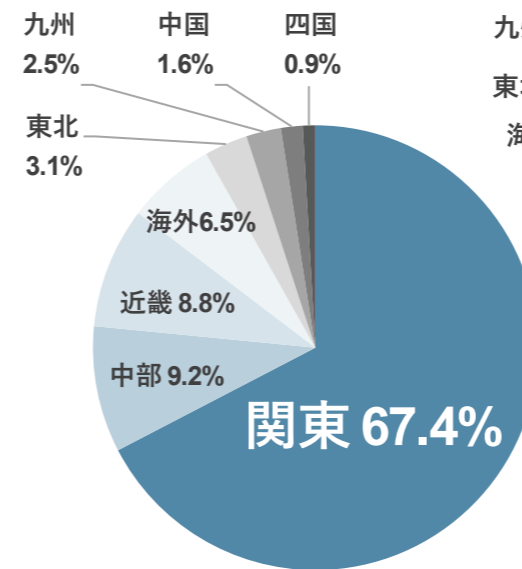

## <職種内訳>

図7：2026春展 職種内訳

図8：2025秋展 職種内訳

図9：2025関西展 職種内訳

※本展のカンファレンス (セミナー) 参加者のアンケートより (図4~9)

## < 役職内訳 >

図10：2026春展 役職内訳

図11：2025秋展 役職内訳

図12：2025関西展 役職内訳

## < 地域内訳 >

図13：2026春展 地域内訳

図14：2025秋展 地域内訳

図15：2025関西展 地域内訳