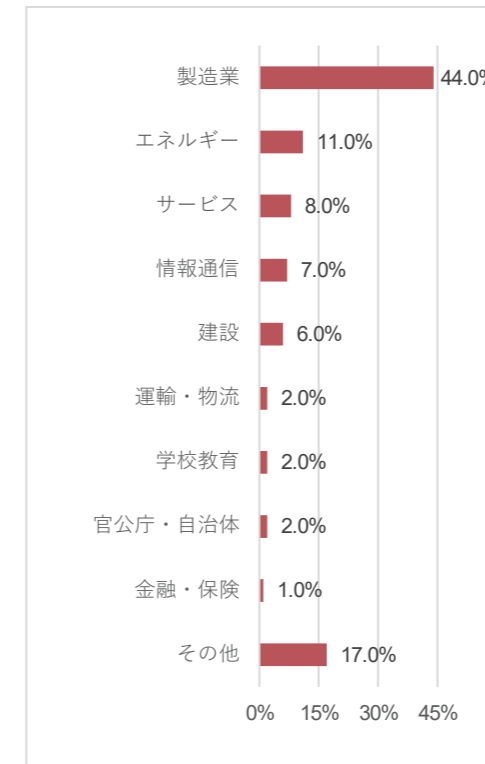

## <来場者数推移 (同時開催展含む)>

図1：春展 来場者数 (人)

図2：秋展 来場者数 (人)

図3：関西展 来場者数 (人)

## <業種内訳>

図4：2026春展 業種内訳

図5：2025秋展 業種内訳

図6：2025関西展 業種内訳

## <職種内訳>

図7：2026春展 職種内訳

図8：2025秋展 職種内訳

図9：2025関西展 職種内訳

※本展のカンファレンス (セミナー) 参加者のアンケートより (図4~9)

## < 役職内訳 >

図10：2026春展 役職内訳

図11：2025秋展 役職内訳

図12：2025関西展 役職内訳