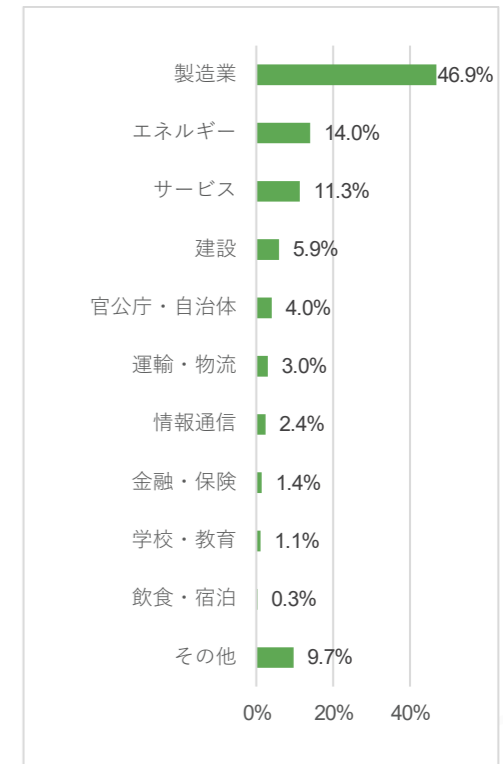

## <来場者数推移 (同時開催展含む)>

図1：春展 来場者数 (人)

図2：秋展 来場者数 (人)

図3：関西展 来場者数 (人)

## <業種内訳>

図4：2026春展 業種内訳

図5：2025秋展 業種内訳

図6：2025関西展 業種内訳

## <職種内訳>

図7：2026春展 職種内訳

図8：2025秋展 職種内訳

図9：2025関西展 職種内訳

※本展のカンファレンス (セミナー) 参加者のアンケートより (図4~9)