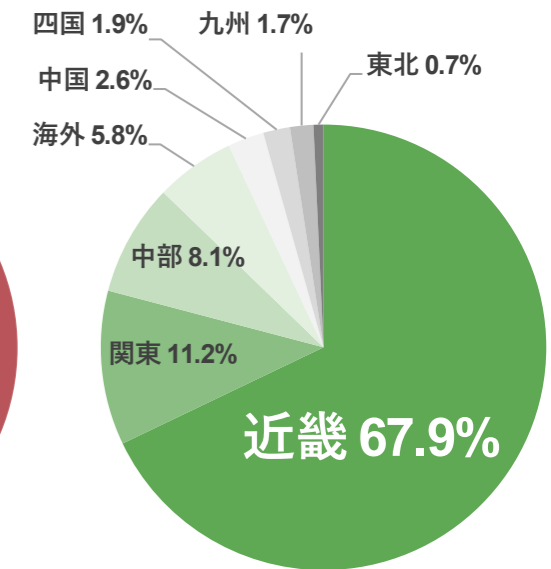

## <職種内訳>

図7：2026春展 職種内訳

図8：2025秋展 職種内訳

図9：2025関西展 職種内訳

※本展のカンファレンス (セミナー) 参加者のアンケートより (図4~9)

## < 役職内訳 >

図10：2026春展 役職内訳

図11：2025秋展 役職内訳

図12：2025関西展 役職内訳

## < 地域内訳 >

図13：2026春展 地域内訳

図14：2025秋展 地域内訳

図15：2025関西展 地域内訳