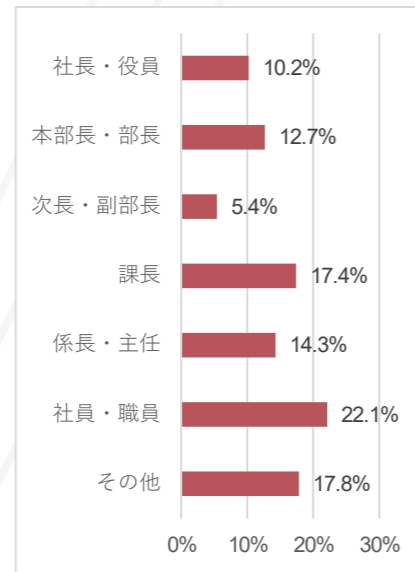

## <業種内訳>

図4：2026春展 業種内訳

図5：2025秋展 業種内訳

図6：2025関西展 業種内訳

## <職種内訳>

図7：2026春展 職種内訳

図8：2025秋展 職種内訳

図9：2025関西展 職種内訳

※本展のカンファレンス (セミナー) 参加者のアンケートより (図4~9)

## < 役職内訳 >

図10：2026春展 役職内訳

図11：2025秋展 役職内訳

図12：2025関西展 役職内訳

## < 地域内訳 >

図13：2026春展 地域内訳

図14：2025秋展 地域内訳

図15：2025関西展 地域内訳