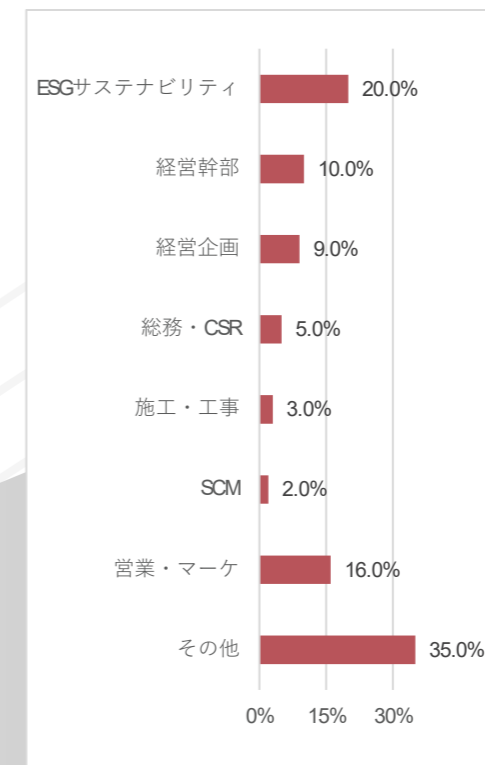

## <来場者数推移 (同時開催展含む)>

図1：春展 来場者数 (人)

図2：秋展 来場者数 (人)

図3：関西展 来場者数 (人)

## <業種内訳>

図4：2026春展 業種内訳

図5：2025秋展 業種内訳

図6：2025関西展 業種内訳

## <職種内訳>

図7：2026春展 職種内訳

図8：2025秋展 職種内訳

図9：2025関西展 職種内訳

※本展のカンファレンス (セミナー) 参加者のアンケートより (図4~9)

## < 役職内訳 >

図10：2026春展 役職内訳

図11：2025秋展 役職内訳

図12：2025関西展 役職内訳