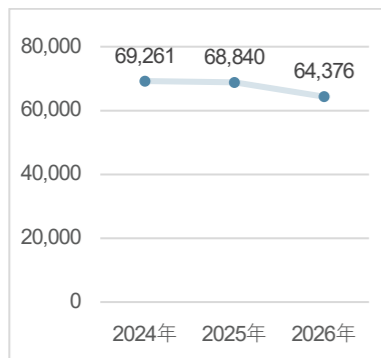

### 関西展 2025年

会期：2025年11月19日-21日  
会場：インテックス大阪

出展社数 **193** 来場者数 **11,489**

## <来場者数推移 (同時開催展含む)>

図1：春展 来場者数 (人)

図2：秋展 来場者数 (人)

図3：関西展 来場者数 (人)

## <業種内訳>

図4：2026春展 業種内訳

図5：2025秋展 業種内訳

図6：2025関西展 業種内訳

## <職種内訳>

図7：2026春展 職種内訳

図8：2025秋展 職種内訳

図9：2025関西展 職種内訳

※本展のカンファレンス (セミナー) 参加者のアンケートより (図4~9)