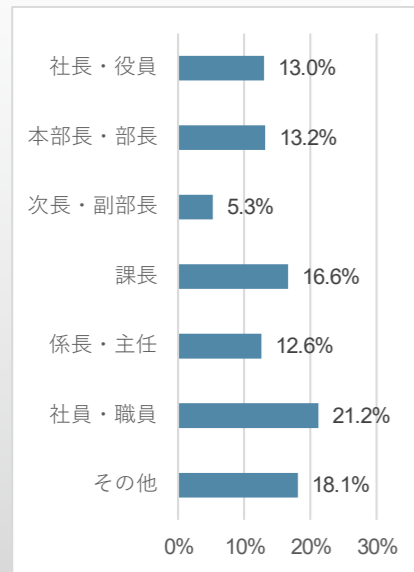

## <業種内訳>

図4：2026春展 業種内訳

図5：2025秋展 業種内訳

図6：2025関西展 業種内訳

## <職種内訳>

図7：2026春展 職種内訳

図8：2025秋展 職種内訳

図9：2025関西展 職種内訳

※本展のカンファレンス (セミナー) 参加者のアンケートより (図4~9)

## < 役職内訳 >

図10：2026春展 役職内訳

図11：2025秋展 役職内訳

図12：2025関西展 役職内訳

## < 地域内訳 >

図13：2026春展 地域内訳

図14：2025秋展 地域内訳

図15：2025関西展 地域内訳